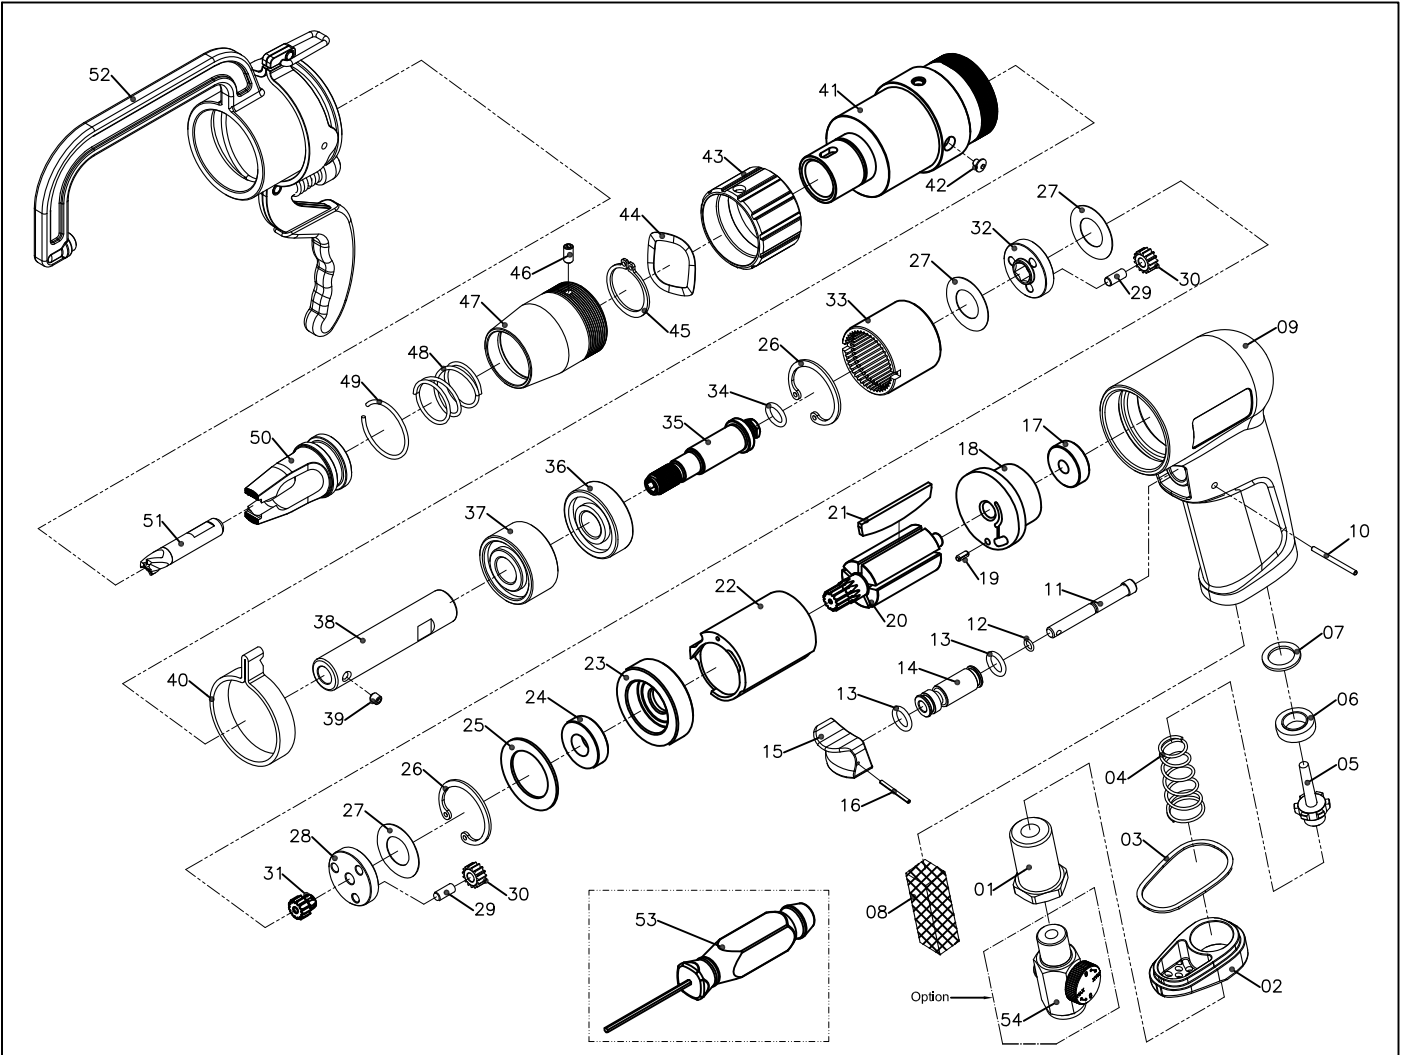

OS-3899 **GAV** HAVALI PUNTA ÇÜRÜTME

NO.	PART.NO	PARÇA ADI	ADET	FİYAT\$	NO.	PART.NO	PARÇA ADI	ADET	FİYAT\$
1	389501	Air Inlet	1	2.00	29	389829	Pin	6	1.50
2	CP1HP02-RD	Deflector	1	1.50	30	389927	Planet Gear	6	6.00
3	CP1HP03	Gasket	1	1.00	31	389825-2	Sun Gear	1	8.00
4	389503	Spring	1	1.50	32	389830-2	Planet Shaft	1	10.00
5	328804V	Valve	1	1.50	33	389931	Ring gear	1	15.00
6	328835	Valve Seat	1	2.00	34	589050	O-Ring	1	1.00
7	328825S	Spacer	1	1.00	35	389940	Spindle	1	13.00
8	389507	Silencer	1	1.50	36	633826	Ball Bearing (B6201ZZ)	1	6.00
9	389909-BS	Housing	1	35.00	37	396632	Thrust Twin Bearing (B5201ZZ)	1	12.00
10	CP1HP10	Dowel Pin	1	1.00	38	389939	Drill Bit Holder	1	18.00
11	389912	Valve Stem	1	2.00	39	389941	Screw	1	1.00
12	638013	O-Ring	1	1.00	40	389942	Hanger Ring	1	12.00
13	OR0715	O-Ring	2	1.00	41	389943	Gear Box Housing	1	32.00
14	CP1HP27	Valve Bushing	1	3.00	42	3897RS-16	Bottom Head Cap Screw	1	1.00
15	CP1HP14-RD	Trigger	1	2.00	43	389944	Feed Adjust Ring	1	13.00
16	589039	Pin	1	1.00	44	389945	Wave Washer	1	1.00
17	B626ZZ	Ball Bearing	1	8.00	45	389946	Snap Ring	1	1.00
18	389919	Rear Plate	1	10.00	46	389947	Screw	1	1.00
19	308013	Pin	1	1.00	47	389948	Front Housing	1	18.00
20	389914	Rotor	1	20.00	48	389949	Spring	1	1.00
21	633816-CH6	Rotor Blade	5	1.60	49	389950	Snap Ring	1	2.00
22	633817N	Cylinder	1	15.00	50	389951	Clamp Support	1	18.00
23	389924	Front Plate	1	10.00	51	389959	Milling Cutter	1	
24	B6900ZZ	Ball Bearing	1	6.00	52	389952-A	Brace & Feeder Assembly	1	120.00
25	863823L	Washer	1	1.00	53	389953	Hex Key Wrench	1	5.00
26	389838	Snap Ring	2	1.50	OPTIONAL				
27	389833	Washer	3	2.00	54	389901	Air Regulator	1	8.00
28	389826-2	Planet Shaft	1	8.00					